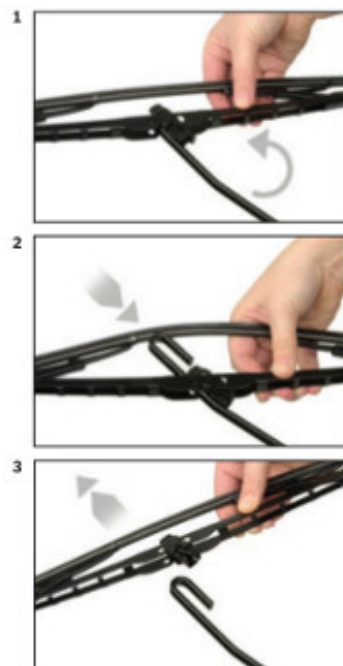

Opis produktu

Wycieraczka samochodowa

BOSCH ECO 40C

długość wycieraczki: **400 mm**

Wycieraczki **Bosch Eco** to szczególnie atrakcyjna oferta dla Klientów, którzy szukają wycieraczek w **korzystnej cenie**, ale nie chcą jednocześnie rezygnować z ich **jakości**. Konstrukcja wycieraczki **Bosch Eco** to w pełni metalowe, lakierowane ramię wzmocnione nitami. Dzięki temu jest ono wyjątkowo **trwałe i odporne** na wpływ niekorzystnych warunków atmosferycznych. **Quick Clip** to opracowany przez firmę **Bosch** zamontowany na stałe w wycieraczce **uniwersalny adapter** dopasowany do każdego rodzaju ramienia wycieraczki. Dzięki jego zastosowaniu wymiana wycieraczek staje się **szybka i łatwa**.

Zalety wycieraczek Bosch Eco :

metalowy szkielet gwarantujący trwałość
wysokiej jakości naturalna guma wycieraczki powlekana grafitem zapewniająca dokładne wycieranie
adapter Quick-Clip ułatwiający montaż

BOSCH

Instrukcja montażu

de Schnittstelle
en Interface
fr Connexion
es La conexión

de Demontage
en Remove the old blade
fr Démontage
es Desmontaje

de Montage
en Fit the new blade
fr Montage
es Montaje

Montaż wycieraczek Bosch Aerotwin