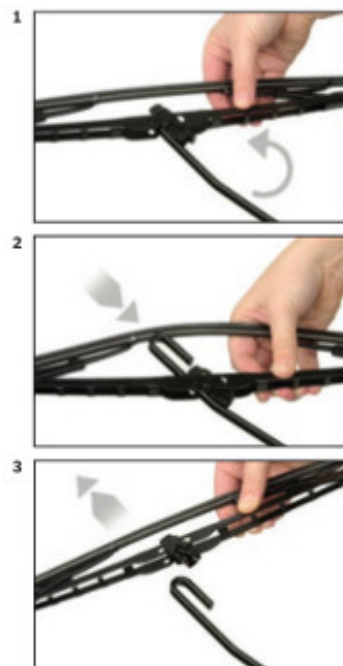

Opis produktu

Wycieraczka samochodowa

BOSCH ECO 50C

długość wycieraczki: **500 mm**

Wycieraczki **Bosch Eco** to szczególnie atrakcyjna oferta dla Klientów, którzy szukają wycieraczek w **korzystnej cenie**, ale nie chcą jednocześnie rezygnować z ich **jakości**. Konstrukcja wycieraczki **Bosch Eco** to w pełni metalowe, lakierowane ramię wzmocnione nitami. Dzięki temu jest ono wyjątkowo **trwałe i odporne** na wpływ niekorzystnych warunków atmosferycznych. **Quick Clip** to opracowany przez firmę **Bosch** zamontowany na stałe w wycieraczce **uniwersalny adapter** dopasowany do każdego rodzaju ramienia wycieraczki. Dzięki jego zastosowaniu wymiana wycieraczek staje się **szybka i łatwa**.

Zalety wycieraczek Bosch Eco :

metalowy szkielet gwarantujący trwałość
wysokiej jakości naturalna guma wycieraczki powlekana grafitem zapewniająca dokładne wycieranie
adapter Quick-Clip ułatwiający montaż

BOSCH

Instrukcja montażu

de Schnittstelle
en Interface
fr Connexion
es La conexión

de Demontage
en Remove the old blade
fr Démontage
es Desmontaje

de Montage
en Fit the new blade
fr Montage
es Montaje

Montaż wycieraczek Bosch Aerotwin