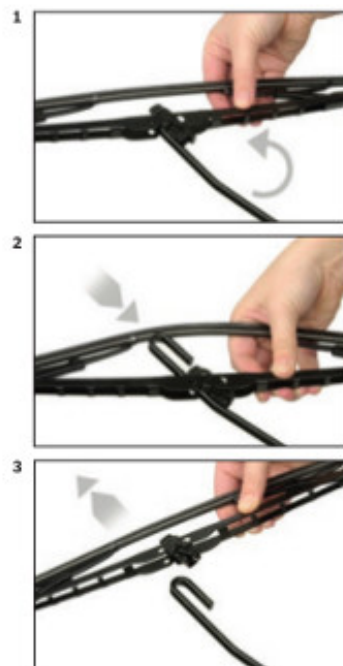

Opis produktu

Wycieraczka samochodowa

BOSCH ECO 60C

długość wycieraczki: **600 mm**

Wycieraczki **Bosch Eco** to szczególnie atrakcyjna oferta dla Klientów, którzy szukają wycieraczek w **korzystnej cenie**, ale nie chcą jednocześnie rezygnować z ich **jakości**. Konstrukcja wycieraczki **Bosch Eco** to w pełni metalowe, lakierowane ramię wzmocnione nitami. Dzięki temu jest ono wyjątkowo **trwałe i odporne** na wpływ niekorzystnych warunków atmosferycznych. **Quick Clip** to opracowany przez firmę **Bosch** zamontowany na stałe w wycieraczce **uniwersalny adapter** dopasowany do każdego rodzaju ramienia wycieraczki. Dzięki jego zastosowaniu wymiana wycieraczek staje się **szybka i łatwa**.

Zalety wycieraczek Bosch Eco :

metalowy szkielet gwarantujący trwałość
wysokiej jakości naturalna guma wycieraczki powlekana grafitem zapewniająca dokładne wycieranie
adapter Quick-Clip ułatwiający montaż

BOSCH

Instrukcja montażu

de Schnittstelle
en Interface
fr Connexion
es La conexión

de Demontage
en Remove the old blade
fr Démontage
es Desmontaje

de Montage
en Fit the new blade
fr Montage
es Montaje

Montaż wycieraczek Bosch Aerotwin