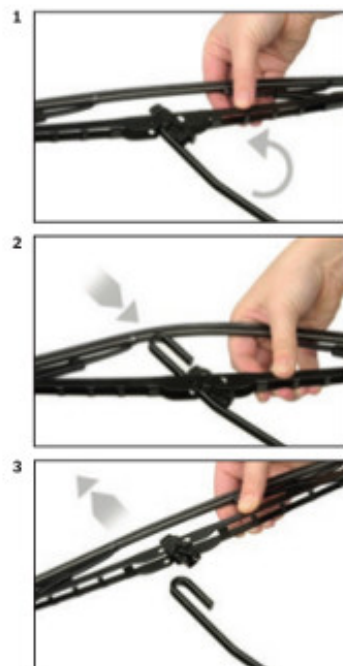

de Demontage
en Remove the old blade
fr Démontage
es Desmontaje