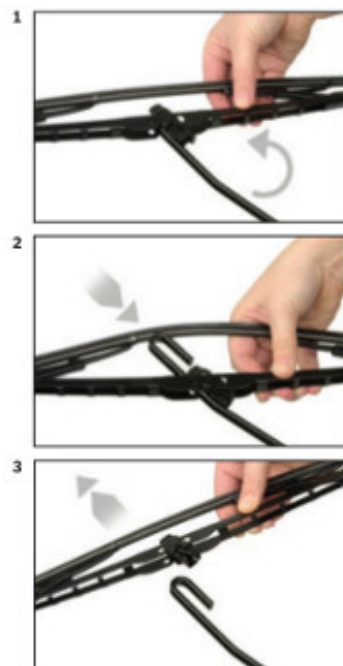

Opis produktu

Wycieraczka samochodowa

BOSCH ECO 65C

długość wycieraczki: **650 mm**

Wycieraczki **Bosch Eco** to szczególnie atrakcyjna oferta dla Klientów, którzy szukają wycieraczek w **korzystnej cenie**, ale nie chcą jednocześnie rezygnować z ich **jakości**. Konstrukcja wycieraczki **Bosch Eco** to w pełni metalowe, lakierowane ramię wzmocnione nitami. Dzięki temu jest ono wyjątkowo **trwałe i odporne** na wpływ niekorzystnych warunków atmosferycznych. **Quick Clip** to opracowany przez firmę **Bosch** zamontowany na stałe w wycieraczce **uniwersalny adapter** dopasowany do każdego rodzaju ramienia wycieraczki. Dzięki jego zastosowaniu wymiana wycieraczek staje się **szybka i łatwa**.

Zalety wycieraczek Bosch Eco :

metalowy szkielet gwarantujący trwałość
wysokiej jakości naturalna guma wycieraczki powlekana grafitem zapewniająca dokładne wycieranie
adapter Quick-Clip ułatwiający montaż

BOSCH

Instrukcja montażu

de Schnittstelle
en Interface
fr Connexion
es La conexión

de Demontage
en Remove the old blade
fr Démontage
es Desmontaje

de Montage
en Fit the new blade
fr Montage
es Montaje

Montaż wycieraczek Bosch Aerotwin