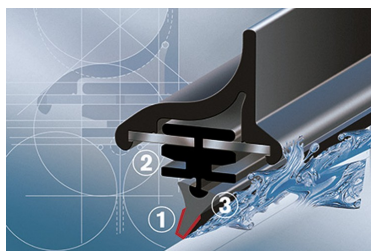

---

znaczenie ma **korpus wycieraczki**, który pełni jednocześnie funkcję **spojlera** dociskającego wycieraczkę do szyby przy większych prędkościach. Całość uzupełnia **dedykowany adapter** zgodny z fabrycznym, dzięki któremu montaż wycieraczek **Aerotwin** staje się bezproblemowy.

AEROTWIN

Budowa wycieraczek Bosch Aerotwin :

1. Powłoka poślizgowa zmniejszająca siłę tarcia.
2. Górna krawędź gumki zapewniająca bezgłośną pracę.
3. Dolna krawędź pióra gwarantująca czyszczenie bez smug

Zalety wycieraczek Bosch Aerotwin :

nowoczesna konstrukcja bezprzegubowa
najwyższa jakość wykonania klasy Premium
dobra aerodynamika dzięki korpusowi wycieraczki w kształcie spojlera
bezgłośna praca
czyszczenie bez smug
długa żywotność
odporność na korozję
łatwy montaż

BOSCH

Instrukcja montażu