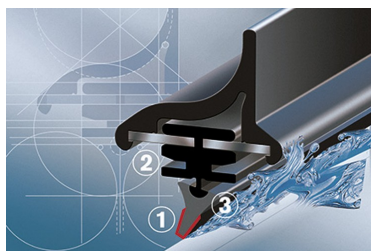

Opis produktu

Płaska wycieraczka **Bosch Aerotwin** na przednią szybę do

AUDI A2

dla pojazdów wyprodukowanych w latach **09.1999-06.2001**

w rozmiarze **700 mm**

Bosch Aerotwin to seria nowoczesnych, bezprzegubowych wycieraczek, nie posiadających metalowych przegubów. Płaska i sprężysta szyna **Evodium**, odpowiadająca za właściwe przyleganie wycieraczki do szyby, zastąpiła tradycyjną, szkieletową konstrukcję. Długość pióra zbierającego wodę oraz sposób mocowania, dopasowane są do konkretnego modelu auta.

Największym atutem nowych wycieraczek **Bosch Aerotwin** jest, oprócz bardzo dobrego przylegania do szyby, **jakość i trwałość** wykonania czyli to, co powinno charakteryzować produkty **klasy Premium**. Ze względu na nieprzeciętne właściwości nowego rodzaju wycieraczek, wielu producentów aut zdecydowało o wprowadzeniu Bosch Aerotwin na **pierwszy montaż**.

Płaskie wycieraczki **Bosch** spisują się bardzo dobrze w **każdych** warunkach pogodowych. Szczególne

znaczenie ma **korpus wycieraczki**, który pełni jednocześnie funkcję **spojlera** dociskającego wycieraczkę do szyby przy większych prędkościach. Całość uzupełnia **dedykowany adapter** zgodny z fabrycznym, dzięki któremu montaż wycieraczek **Aerotwin** staje się bezproblemowy.

AEROTWIN

Budowa wycieraczek Bosch Aerotwin :

1. Powłoka poślizgowa zmniejszająca siłę tarcia.
2. Górna krawędź gumki zapewniająca bezgłośną pracę.
3. Dolna krawędź pióra gwarantująca czyszczenie bez smug