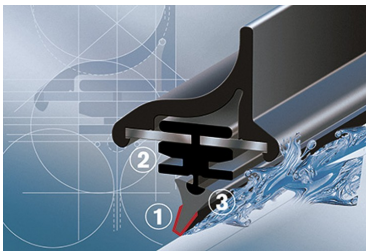

Opis produktu

Płaska wycieraczka **Bosch Aerotwin** na przednią szybę do

CITROEN C15

dla pojazdów wyprodukowanych w latach **07.1987 - 12.2005**

w rozmiarze **450 mm**

Bosch Aerotwin to seria nowoczesnych, bezprzegubowych wycieraczek, nie posiadających metalowych przegubów. Płaska i sprężysta szyna **Evodium**, odpowiadająca za właściwe przyleganie wycieraczki do szyby, zastąpiła tradycyjną, szkieletową konstrukcję. Długość pióra zbierającego wodę oraz sposób mocowania, dopasowane są do konkretnego modelu auta.

Największym atutem nowych wycieraczek **Bosch Aerotwin** jest, oprócz bardzo dobrego przylegania do szyby, **jakość i trwałość** wykonania czyli to, co powinno charakteryzować produkty **klasy Premium**. Ze względu na nieprzeciętne właściwości nowego rodzaju wycieraczek, wielu producentów aut zdecydowało o wprowadzeniu Bosch Aerotwin na **pierwszy montaż**.

Płaskie wycieraczki **Bosch** spisują się bardzo dobrze w **każdych** warunkach pogodowych. Szczególne znaczenie ma **korpus wycieraczki**, który pełni jednocześnie funkcję **spojlera** dociskającego wycieraczkę do szyby przy większych prędkościach. Całość uzupełnia **adapter Quick-Clip**, dzięki któremu montaż wycieraczek **Aerotwin** staje się bezproblemowy.

AEROTWIN

Budowa wycieraczki Bosch Aerotwin :

1. Powłoka poślizgowa zmniejszająca siłę tarcia.
2. Górna krawędź gumki zapewniająca bezgłośną pracę.
3. Dolna krawędź pióra gwarantująca czyszczenie bez smug