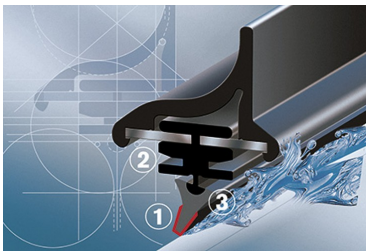

Opis produktu

Płaska wycieraczka **Bosch Aerotwin** na przednią szybę do

LOTUS ELISE CABRIO

dla pojazdów wyprodukowanych od **09.2007->**

w rozmiarze **650 mm**

Bosch Aerotwin to seria nowoczesnych, bezprzegubowych wycieraczek, nie posiadających metalowych przegubów. Płaska i sprężysta szyna **Evodium**, odpowiadająca za właściwe przyleganie wycieraczki do szyby, zastąpiła tradycyjną, szkieletową konstrukcję. Długość pióra zbierającego wodę oraz sposób mocowania, dopasowane są do konkretnego modelu auta.

Największym atutem nowych wycieraczek **Bosch Aerotwin** jest, oprócz bardzo dobrego przylegania do szyby, **jakość i trwałość** wykonania czyli to, co powinno charakteryzować produkty **klasy Premium**. Ze względu na nieprzeciętne właściwości nowego rodzaju wycieraczek, wielu producentów aut zdecydowało o wprowadzeniu Bosch Aerotwin na **pierwszy montaż**.

Płaskie wycieraczki **Bosch** spisują się bardzo dobrze w **każdych** warunkach pogodowych. Szczególne znaczenie ma **korpus wycieraczki**, który pełni jednocześnie funkcję **spojlera** dociskającego wycieraczkę do szyby przy większych prędkościach. Całość uzupełnia **adapter Quick-Clip**, dzięki któremu montaż wycieraczek **Aerotwin** staje się bezproblemowy.

AEROTWIN

Budowa wycieraczki Bosch Aerotwin :

1. Powłoka poślizgowa zmniejszająca siłę tarcia.
2. Górna krawędź gumki zapewniająca bezgłośną pracę.
3. Dolna krawędź pióra gwarantująca czyszczenie bez smug