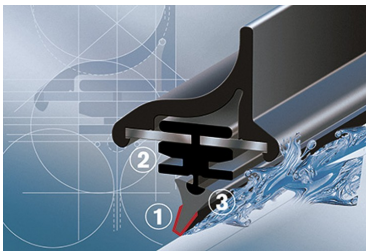

Opis produktu

Płaska wycieraczka **Bosch Aerotwin** na przednią szybę do

LOTUS EUROPA

dla pojazdów wyprodukowanych od **07.2006->**

w rozmiarze **650 mm**

Bosch Aerotwin to seria nowoczesnych, bezprzegubowych wycieraczek, nie posiadających metalowych przegubów. Płaska i sprężysta szyna **Evodium**, odpowiadająca za właściwe przyleganie wycieraczki do szyby, zastąpiła tradycyjną, szkieletową konstrukcję. Długość pióra zbierającego wodę oraz sposób mocowania, dopasowane są do konkretnego modelu auta.

Największym atutem nowych wycieraczek **Bosch Aerotwin** jest, oprócz bardzo dobrego przylegania do szyby, **jakość i trwałość** wykonania czyli to, co powinno charakteryzować produkty **klasy Premium**. Ze względu na nieprzeciętne właściwości nowego rodzaju wycieraczek, wielu producentów aut zdecydowało o wprowadzeniu Bosch Aerotwin na **pierwszy montaż**.

Płaskie wycieraczki **Bosch** spisują się bardzo dobrze w **każdych** warunkach pogodowych. Szczególne znaczenie ma **korpus wycieraczki**, który pełni jednocześnie funkcję **spojlera** dociskającego wycieraczkę do szyby przy większych prędkościach. Całość uzupełnia **adapter Quick-Clip**, dzięki któremu montaż wycieraczek **Aerotwin** staje się bezproblemowy.

AEROTWIN

Budowa wycieraczki Bosch Aerotwin :

1. Powłoka poślizgowa zmniejszająca siłę tarcia.
2. Górna krawędź gumki zapewniająca bezgłośną pracę.
3. Dolna krawędź pióra gwarantująca czyszczenie bez smug