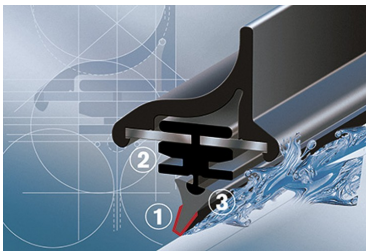

dla pojazdów wyprodukowanych w latach **03.1993 - 08.2000**

w rozmiarze: **600 mm**

Bosch Aerotwin to seria nowoczesnych, bezprzegubowych wycieraczek, nie posiadających metalowych przegubów. Płaska i sprężysta szyna **Evodium**, odpowiadająca za właściwe przyleganie wycieraczki do szyby, zastąpiła tradycyjną, szkieletową konstrukcję. Długość pióra zbierającego wodę oraz sposób mocowania, dopasowane są do konkretnego modelu auta.

Największym atutem nowych wycieraczek **Bosch Aerotwin** jest, oprócz bardzo dobrego przylegania do szyby, **jakość i trwałość** wykonania czyli to, co powinno charakteryzować produkty **klasy Premium**. Ze względu na nieprzeciętne właściwości nowego rodzaju wycieraczek, wielu producentów aut zdecydowało o wprowadzeniu Bosch Aerotwin na **pierwszy montaż**.

Płaskie wycieraczki **Bosch** spisują się bardzo dobrze w **każdych** warunkach pogodowych. Szczególne znaczenie ma **korpus wycieraczki**, który pełni jednocześnie funkcję **spojlera** dociskającego wycieraczkę do szyby przy większych prędkościach. Całość uzupełnia **adapter Quick-Clip**, dzięki któremu montaż wycieraczek **Aerotwin** staje się bezproblemowy.

AEROTWIN

Budowa wycieraczki Bosch Aerotwin :

1. Powłoka poślizgowa zmniejszająca siłę tarcia.
2. Górna krawędź gumki zapewniająca bezgłośną pracę.
3. Dolna krawędź pióra gwarantująca czyszczenie bez smug