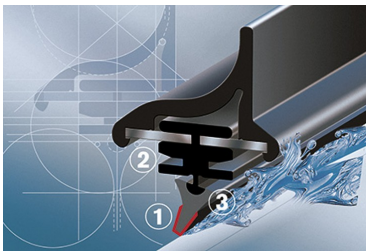

dla pojazdów wyprodukowanych w latach **05.1996 - 02.2001**

w rozmiarze: **600 mm**

Bosch Aerotwin to seria nowoczesnych, bezprzegubowych wycieraczek, nie posiadających metalowych przegubów. Płaska i sprężysta szyna **Evodium**, odpowiadająca za właściwe przyleganie wycieraczki do szyby, zastąpiła tradycyjną, szkieletową konstrukcję. Długość pióra zbierającego wodę oraz sposób mocowania, dopasowane są do konkretnego modelu auta.

Największym atutem nowych wycieraczek **Bosch Aerotwin** jest, oprócz bardzo dobrego przylegania do szyby, **jakość i trwałość** wykonania czyli to, co powinno charakteryzować produkty **klasy Premium**. Ze względu na nieprzeciętne właściwości nowego rodzaju wycieraczek, wielu producentów aut zdecydowało o wprowadzeniu Bosch Aerotwin na **pierwszy montaż**.

Płaskie wycieraczki **Bosch** spisują się bardzo dobrze w **każdych** warunkach pogodowych. Szczególne znaczenie ma **korpus wycieraczki**, który pełni jednocześnie funkcję **spojlera** dociskającego wycieraczkę do szyby przy większych prędkościach. Całość uzupełnia **adapter Quick-Clip**, dzięki któremu montaż wycieraczek **Aerotwin** staje się bezproblemowy.

AEROTWIN

Budowa wycieraczki Bosch Aerotwin :

1. Powłoka poślizgowa zmniejszająca siłę tarcia.
2. Górna krawędź gumki zapewniająca bezgłośną pracę.
3. Dolna krawędź pióra gwarantująca czyszczenie bez smug