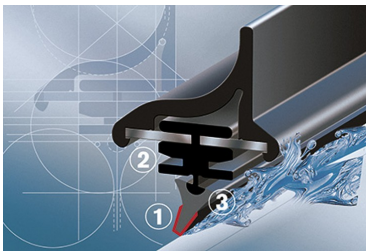

Opis produktu

Płaska wycieraczka **Bosch Aerotwin** na przednią szybę do

MERCEDES KLASA CLK CABRIO

dla pojazdów wyprodukowanych w latach **09.1996-01.2003**

w rozmiarze **550 mm***

Bosch Aerotwin to seria nowoczesnych, bezprzegubowych wycieraczek, nie posiadających metalowych przegubów. Płaska i sprężysta szyna **Evodium**, odpowiadająca za właściwe przyleganie wycieraczki do szyby, zastąpiła tradycyjną, szkieletową konstrukcję. Długość pióra zbierającego wodę oraz sposób mocowania, dopasowane są do konkretnego modelu auta.

Największym atutem nowych wycieraczek **Bosch Aerotwin** jest, oprócz bardzo dobrego przylegania do szyby, **jakość i trwałość** wykonania czyli to, co powinno charakteryzować produkty **klasy Premium**. Ze względu na nieprzeciętne właściwości nowego rodzaju wycieraczek, wielu producentów aut zdecydowało o wprowadzeniu Bosch Aerotwin na **pierwszy montaż**.

Płaskie wycieraczki **Bosch** spisują się bardzo dobrze w **każdych** warunkach pogodowych. Szczególne znaczenie ma **korpus wycieraczki**, który pełni jednocześnie funkcję **spojlera** dociskającego wycieraczkę do szyby przy większych prędkościach. Całość uzupełnia **adapter Quick-Clip**, dzięki któremu montaż wycieraczek **Aerotwin** staje się bezproblemowy.

AEROTWIN

Budowa wycieraczki Bosch Aerotwin :

1. Powłoka poślizgowa zmniejszająca siłę tarcia.
2. Górna krawędź gumki zapewniająca bezgłośną pracę.
3. Dolna krawędź pióra gwarantująca czyszczenie bez smug