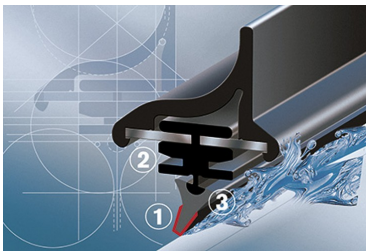

Budowa wycieraczki Bosch Aerotwin :

1. Powłoka poślizgowa zmniejszająca siłę tarcia.
2. Górna krawędź gumki zapewniająca bezgłośną pracę.
3. Dolna krawędź pióra gwarantująca czyszczenie bez smug

Zalety wycieraczek Bosch Aerotwin :

nowoczesna konstrukcja bezprzegubowa
najwyższa jakość wykonania klasy Premium
dobra aerodynamika dzięki korpusowi wycieraczki w kształcie spojlera
bezgłośna praca
czyszczenie bez smug
długa żywotność
odporność na korozję
łatwy montaż

BOSCH

* - rozmiar odbiegający od oryginału