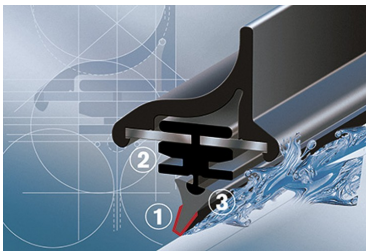

Opis produktu

Płaska wycieraczka **Bosch Aerotwin** na przednią szybę do

MERCEDES KLASA E SEDAN

dla pojazdów wyprodukowanych w latach **06.1995-08.2003**

w rozmiarze **600 mm***

Bosch Aerotwin to seria nowoczesnych, bezprzegubowych wycieraczek, nie posiadających metalowych przegubów. Płaska i sprężysta szyna **Evodium**, odpowiadająca za właściwe przyleganie wycieraczki do szyby, zastąpiła tradycyjną, szkieletową konstrukcję. Długość pióra zbierającego wodę oraz sposób mocowania, dopasowane są do konkretnego modelu auta.

Największym atutem nowych wycieraczek **Bosch Aerotwin** jest, oprócz bardzo dobrego przylegania do szyby, **jakość i trwałość** wykonania czyli to, co powinno charakteryzować produkty **klasy Premium**. Ze względu na nieprzeciętne właściwości nowego rodzaju wycieraczek, wielu producentów aut zdecydowało o wprowadzeniu Bosch Aerotwin na **pierwszy montaż**.

Płaskie wycieraczki **Bosch** spisują się bardzo dobrze w **każdych** warunkach pogodowych. Szczególne znaczenie ma **korpus wycieraczki**, który pełni jednocześnie funkcję **spojlera** dociskającego wycieraczkę do szyby przy większych prędkościach. Całość uzupełnia **adapter Quick-Clip**, dzięki któremu montaż wycieraczek **Aerotwin** staje się bezproblemowy.

AEROTWIN

Budowa wycieraczki Bosch Aerotwin :

1. Powłoka poślizgowa zmniejszająca siłę tarcia.
2. Górna krawędź gumki zapewniająca bezgłośną pracę.
3. Dolna krawędź pióra gwarantująca czyszczenie bez smug