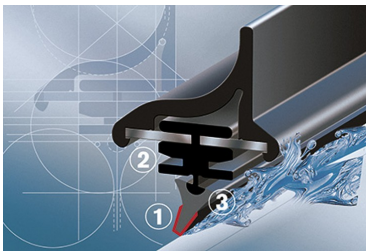

Opis produktu

Płaska wycieraczka **Bosch Aerotwin** na przednią szybę do

MERCEDES KLASA E T-MODELL

dla pojazdów wyprodukowanych w latach **05.1996-02.2003**

w rozmiarze **600 mm***

Bosch Aerotwin to seria nowoczesnych, bezprzegubowych wycieraczek, nie posiadających metalowych przegubów. Płaska i sprężysta szyna **Evodium**, odpowiadająca za właściwe przyleganie wycieraczki do szyby, zastąpiła tradycyjną, szkieletową konstrukcję. Długość pióra zbierającego wodę oraz sposób mocowania, dopasowane są do konkretnego modelu auta.

Największym atutem nowych wycieraczek **Bosch Aerotwin** jest, oprócz bardzo dobrego przylegania do szyby, **jakość i trwałość** wykonania czyli to, co powinno charakteryzować produkty **klasy Premium**. Ze względu na nieprzeciętne właściwości nowego rodzaju wycieraczek, wielu producentów aut zdecydowało o wprowadzeniu Bosch Aerotwin na **pierwszy montaż**.

Płaskie wycieraczki **Bosch** spisują się bardzo dobrze w **każdych** warunkach pogodowych. Szczególne znaczenie ma **korpus wycieraczki**, który pełni jednocześnie funkcję **spojlera** dociskającego wycieraczkę do szyby przy większych prędkościach. Całość uzupełnia **adapter Quick-Clip**, dzięki któremu montaż wycieraczek **Aerotwin** staje się bezproblemowy.

AEROTWIN

Budowa wycieraczki Bosch Aerotwin :

1. Powłoka poślizgowa zmniejszająca siłę tarcia.
2. Górna krawędź gumki zapewniająca bezgłośną pracę.
3. Dolna krawędź pióra gwarantująca czyszczenie bez smug