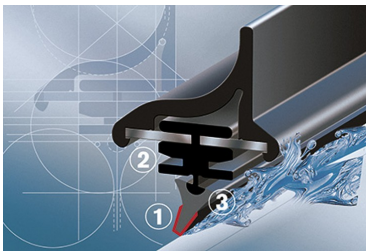

Opis produktu

Płaska wycieraczka **Bosch Aerotwin** na przednią szybę do

MITSUBISHI COLT CABRIO

dla pojazdów wyprodukowanych w latach **03.2006 - 07.2008**

w rozmiarze **650 mm**

Bosch Aerotwin to seria nowoczesnych, bezprzegubowych wycieraczek, nie posiadających metalowych przegubów. Płaska i sprężysta szyna **Evodium**, odpowiadająca za właściwe przyleganie wycieraczki do szyby, zastąpiła tradycyjną, szkieletową konstrukcję. Długość pióra zbierającego wodę oraz sposób mocowania, dopasowane są do konkretnego modelu auta.

Największym atutem nowych wycieraczek **Bosch Aerotwin** jest, oprócz bardzo dobrego przylegania do szyby, **jakość i trwałość** wykonania czyli to, co powinno charakteryzować produkty **klasy Premium**. Ze względu na nieprzeciętne właściwości nowego rodzaju wycieraczek, wielu producentów aut zdecydowało o wprowadzeniu Bosch Aerotwin na **pierwszy montaż**.

Płaskie wycieraczki **Bosch** spisują się bardzo dobrze w **każdych** warunkach pogodowych. Szczególne znaczenie ma **korpus wycieraczki**, który pełni jednocześnie funkcję **spojlera** dociskającego wycieraczkę do szyby przy większych prędkościach. Całość uzupełnia **adapter Quick-Clip**, dzięki któremu montaż wycieraczek **Aerotwin** staje się bezproblemowy.

AEROTWIN

Budowa wycieraczki Bosch Aerotwin :

1. Powłoka poślizgowa zmniejszająca siłę tarcia.
2. Górna krawędź gumki zapewniająca bezgłośną pracę.
3. Dolna krawędź pióra gwarantująca czyszczenie bez smug