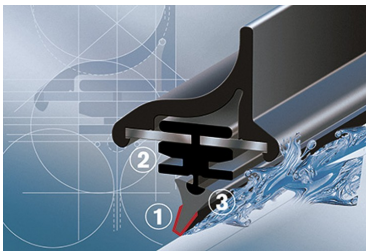

Opis produktu

Płaska wycieraczka **Bosch Aerotwin** na przednią szybę do

PEUGEOT 107

dla pojazdów wyprodukowanych w latach **06.2005-12.2014**

w rozmiarze **650 mm***

Bosch Aerotwin to seria nowoczesnych, bezprzegubowych wycieraczek, nie posiadających metalowych przegubów. Płaska i sprężysta szyna **Evodium**, odpowiadająca za właściwe przyleganie wycieraczki do szyby, zastąpiła tradycyjną, szkieletową konstrukcję. Długość pióra zbierającego wodę oraz sposób mocowania, dopasowane są do konkretnego modelu auta.

Największym atutem nowych wycieraczek **Bosch Aerotwin** jest, oprócz bardzo dobrego przylegania do szyby, **jakość i trwałość** wykonania czyli to, co powinno charakteryzować produkty **klasy Premium**. Ze względu na nieprzeciętne właściwości nowego rodzaju wycieraczek, wielu producentów aut zdecydowało o wprowadzeniu Bosch Aerotwin na **pierwszy montaż**.

Płaskie wycieraczki **Bosch** spisują się bardzo dobrze w **każdych** warunkach pogodowych. Szczególne znaczenie ma **korpus wycieraczki**, który pełni jednocześnie funkcję **spojlera** dociskającego wycieraczkę do szyby przy większych prędkościach. Całość uzupełnia **adapter Quick-Clip**, dzięki któremu montaż wycieraczek **Aerotwin** staje się bezproblemowy.

AEROTWIN

Budowa wycieraczki Bosch Aerotwin :

1. Powłoka poślizgowa zmniejszająca siłę tarcia.
2. Górna krawędź gumki zapewniająca bezgłośną pracę.
3. Dolna krawędź pióra gwarantująca czyszczenie bez smug