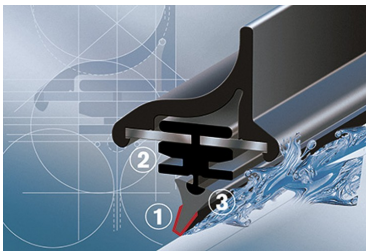

Opis produktu

Płaska wycieraczka **Bosch Aerotwin** na przednią szybę do

RENAULT TWINGO I

dla pojazdów wyprodukowanych w latach **03.1993-05.2007**

w rozmiarze **650 mm**

Bosch Aerotwin to seria nowoczesnych, bezprzegubowych wycieraczek, nie posiadających metalowych przegubów. Płaska i sprężysta szyna **Evodium**, odpowiadająca za właściwe przyleganie wycieraczki do szyby, zastąpiła tradycyjną, szkieletową konstrukcję. Długość pióra zbierającego wodę oraz sposób mocowania, dopasowane są do konkretnego modelu auta.

Największym atutem nowych wycieraczek **Bosch Aerotwin** jest, oprócz bardzo dobrego przylegania do szyby, **jakość i trwałość** wykonania czyli to, co powinno charakteryzować produkty **klasy Premium**. Ze względu na nieprzeciętne właściwości nowego rodzaju wycieraczek, wielu producentów aut zdecydowało o wprowadzeniu Bosch Aerotwin na **pierwszy montaż**.

Płaskie wycieraczki **Bosch** spisują się bardzo dobrze w **każdych** warunkach pogodowych. Szczególne znaczenie ma **korpus wycieraczki**, który pełni jednocześnie funkcję **spojlera** dociskającego wycieraczkę do szyby przy większych prędkościach. Całość uzupełnia **adapter Quick-Clip**, dzięki któremu montaż wycieraczek **Aerotwin** staje się bezproblemowy.

AEROTWIN

Budowa wycieraczki Bosch Aerotwin :

1. Powłoka poślizgowa zmniejszająca siłę tarcia.
2. Górna krawędź gumki zapewniająca bezgłośną pracę.
3. Dolna krawędź pióra gwarantująca czyszczenie bez smug