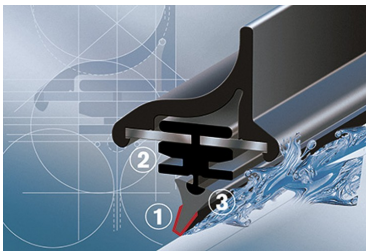

Opis produktu

Płaska wycieraczka **Bosch Aerotwin** na przednią szybę do

RENAULT TWIZY

dla pojazdów wyprodukowanych od **03.2012** - >

w rozmiarze **450 mm**

Bosch Aerotwin to seria nowoczesnych, bezprzegubowych wycieraczek, nie posiadających metalowych przegubów. Płaska i sprężysta szyna **Evodium**, odpowiadająca za właściwe przyleganie wycieraczki do szyby, zastąpiła tradycyjną, szkieletową konstrukcję. Długość pióra zbierającego wodę oraz sposób mocowania, dopasowane są do konkretnego modelu auta.

Największym atutem nowych wycieraczek **Bosch Aerotwin** jest, oprócz bardzo dobrego przylegania do szyby, **jakość i trwałość** wykonania czyli to, co powinno charakteryzować produkty **klasy Premium**. Ze względu na nieprzeciętne właściwości nowego rodzaju wycieraczek, wielu producentów aut zdecydowało o wprowadzeniu Bosch Aerotwin na **pierwszy montaż**.

Płaskie wycieraczki **Bosch** spisują się bardzo dobrze w **każdych** warunkach pogodowych. Szczególne znaczenie ma **korpus wycieraczki**, który pełni jednocześnie funkcję **spojlera** dociskającego wycieraczkę do szyby przy większych prędkościach. Całość uzupełnia **adapter Quick-Clip**, dzięki któremu montaż wycieraczek **Aerotwin** staje się bezproblemowy.

AEROTWIN

Budowa wycieraczki Bosch Aerotwin :

1. Powłoka poślizgowa zmniejszająca siłę tarcia.
2. Górna krawędź gumki zapewniająca bezgłośną pracę.
3. Dolna krawędź pióra gwarantująca czyszczenie bez smug