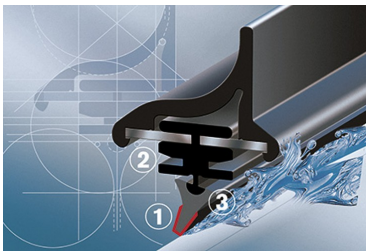

Budowa wycieraczki Bosch Aerotwin :

1. Powłoka poślizgowa zmniejszająca siłę tarcia.
2. Górna krawędź gumki zapewniająca bezgłośną pracę.
3. Dolna krawędź pióra gwarantująca czyszczenie bez smug

Zalety wycieraczek Bosch Aerotwin :

nowoczesna konstrukcja bezprzegubowa
najwyższa jakość wykonania klasy Premium
dobra aerodynamika dzięki korpusowi wycieraczki w kształcie spojlera
bezgłośna praca
czyszczenie bez smug
długa żywotność
odporność na korozję
łatwy montaż

BOSCH