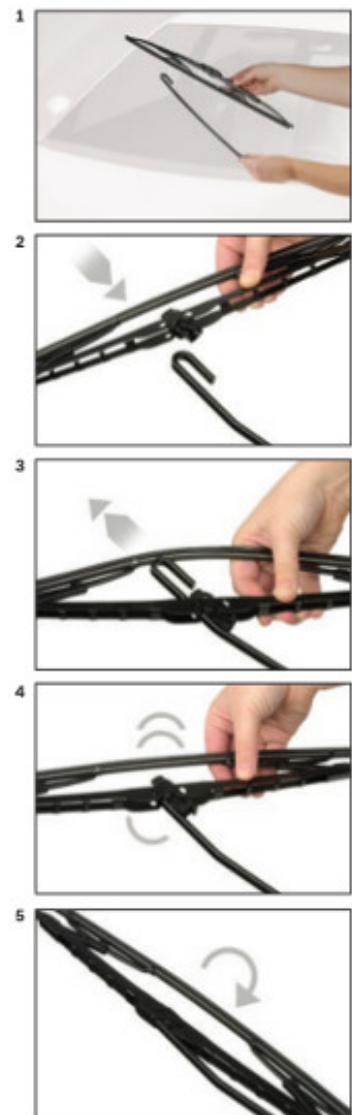

Opis produktu

Klasyczna wycieraczka **Bosch Eco** na przednią szybę do

TESLA ROADSTER

dla pojazdów wyprodukowanych w latach **08.2006-12.2012**

w rozmiarze **650 mm**

Wycieraczki **Bosch Eco** to szczególnie atrakcyjna oferta dla Klientów, którzy szukają wycieraczek w **korzystnej cenie**, ale nie chcą jednocześnie rezygnować z ich **jakości**. Konstrukcja wycieraczki **Bosch Eco** to w pełni metalowe, lakierowane ramię wzmocnione nitami. Dzięki temu jest ono wyjątkowo **trwałe i odporne** na wpływ niekorzystnych warunków atmosferycznych. **Quick Clip** to opracowany przez firmę **Bosch** zamontowany na stałe w wycieraczkę **uniwersalny adapter** dopasowany do każdego rodzaju ramienia wycieraczki. Dzięki jego zastosowaniu wymiana wycieraczek staje się **szybka i łatwa**.

Zalety wycieraczek Bosch Eco :

metalowy szkielet gwarantujący trwałość
wysokiej jakości naturalna guma wycieraczki powlekana grafitem zapewniająca dokładne wycieranie
adapter Quick-Clip ułatwiający montaż

BOSCH

Instrukcja montażu

de Schnittstelle
en Interface
fr Connexion
es La conexión

de Demontage
en Remove the old blade
fr Démontage
es Desmontaje

de Montage
en Fit the new blade
fr Montage
es Montaje

Montaż wycieraczek Bosch Aerotwin