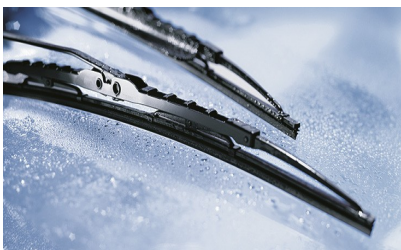

Link do produktu: <https://e-wycieraczki.pl/wycieraczka-bosch-twin-do-mercedes-klasa-sl-w129-031989-082001-p-10088.html>

Wycieraczka Bosch Twin do Mercedes Klasa SL W129 (03.1989-08.2001)

Cena	59,80 zł
Dostępność	Dostępny
Czas wysyłki	24 godziny
Numer katalogowy	600
Kod producenta	3397018300
Producent	Bosch

Opis produktu

Wycieraczka klasyczna **Bosch Twin** na przednią szybę do

MERCEDES KLASA SL W129

dla pojazdów wyprodukowanych w latach **03.1989 - 08.2001**

w rozmiarze : **600 mm**

Bosch Twin to klasyczne pióra wycieraczek produkowane z najwyższej jakości komponentów.. Ich wyjątkową skuteczność zapewnia specjalna powłoka poślizgowa, zoptymalizowana pod kątem trudnych warunków atmosferycznych. Wycieraczki z serii Twin gwarantują idealne oczyszczanie nawet przy częściowo suchej szybie. Konstrukcja wycieraczek to w pełni metalowe, lakierowane ramiona wzmocnione nitami. Dzięki temu są one wyjątkowo **trwałe i odporne** na wpływ niekorzystnych warunków atmosferycznych. Szybki i łatwy montaż wycieraczek ułatwia specjalny adapter, dedykowany do konkretnego modelu auta.

Zalety wycieraczek Bosch Twin :

idealne oczyszczanie dzięki powłoce poślizgowej
cicha praca dzięki miękkiej, górnej części pióra
metalowy, zabezpieczony przed korozją szkielet gwarantujący trwałość
bardzo dobre przyleganie do szyby
adapter Quick-Clip ułatwiający montaż