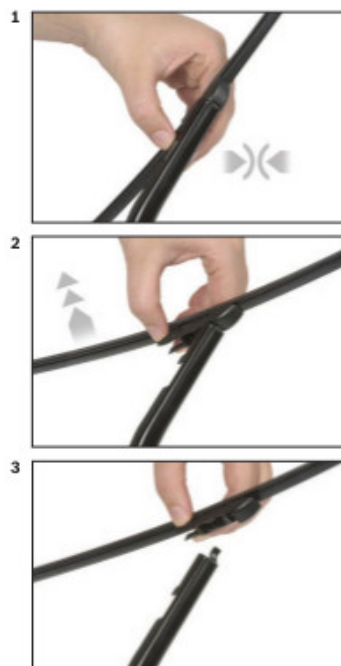

de Demontage
en Remove the old blade
fr Démontage
es Desmontaje