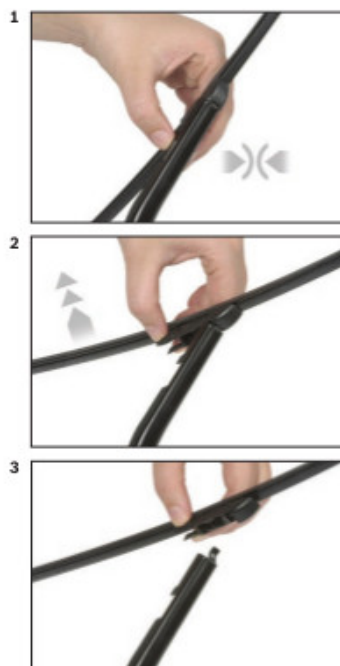

Zalety wycieraczek Bosch Rear :

- dokładne dopasowanie
- najwyższa jakość wykonania klasy Premium
- bezgłośna praca
- czyszczenie bez smug
- długa żywotność
- łatwy montaż

BOSCH

Instrukcja montażu

Seite | Page 1/1

BOSCH

de Schnittstelle
en Interface
fr Connexion
es La conexión

de Demontage
en Remove the old blade
fr Démontage
es Desmontaje

de Montage
en Fit the new blade
fr Montage
es Montaje

Montaż wycieraczek Bosch na tylną szybę