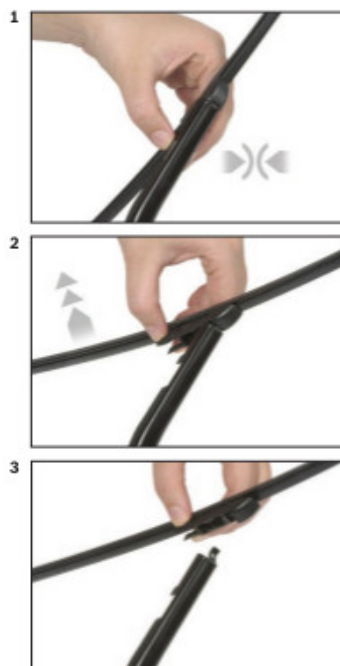

de Demontage
en Remove the old blade
fr Démontage
es Desmontaje