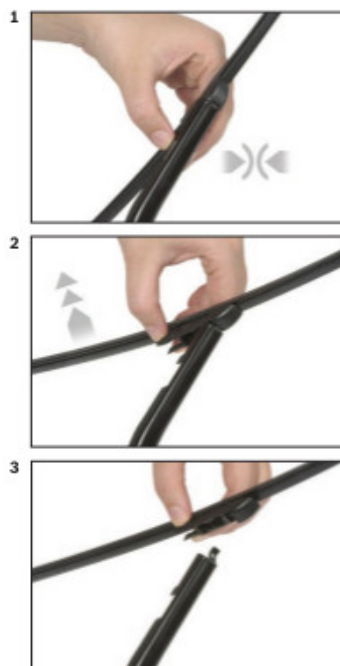

#### Zalety wycieraczek Bosch Rear :

- dokładne dopasowanie
- najwyższa jakość wykonania klasy Premium
- bezgłośna praca
- czyszczenie bez smug
- długa żywotność
- łatwy montaż