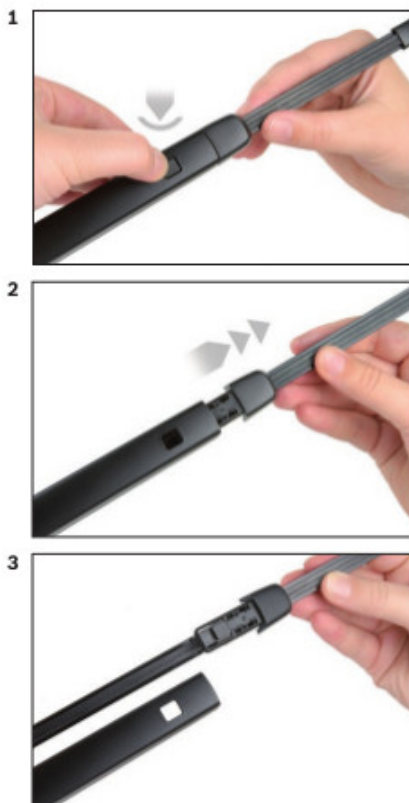

Zalety wycieraczek Bosch Rear :

- dokładne dopasowanie
- najwyższa jakość wykonania klasy Premium
- bezgłośna praca
- czyszczenie bez smug
- długa żywotność
- łatwy montaż

BOSCH

Instrukcja montażu

Seite | Page 1/1

BOSCH

de Schnittstelle
en Interface
fr Connexion
es La conexión

de Demontage
en Remove the old blade
fr Démontage
es Desmontaje

de Montage
en Fit the new blade
fr Montage
es Montaje

Montaż wycieraczek Bosch na tylną szybę