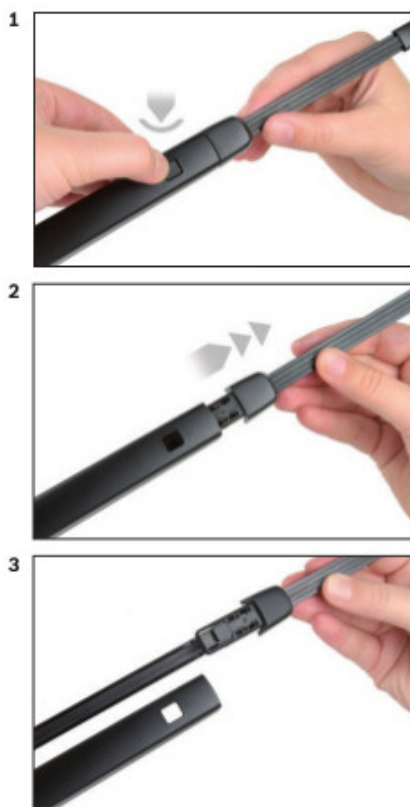

de Demontage
en Remove the old blade
fr Démontage
es Desmontaje