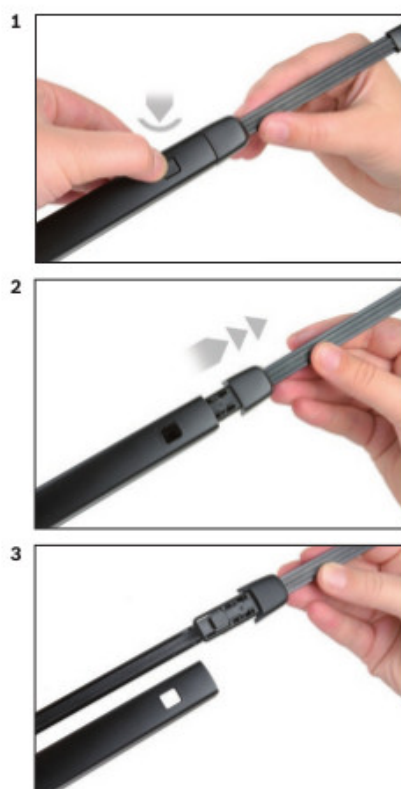

Zalety wycieraczek Bosch Rear :

- dokładne dopasowanie
- najwyższa jakość wykonania klasy Premium
- bezgłośna praca
- czyszczenie bez smug
- długa żywotność
- łatwy montaż

BOSCH

Instrukcja montażu

Seite | Page 1/1

BOSCH

de Schnittstelle
en Interface
fr Connexion
es La conexión

de Demontage
en Remove the old blade
fr Démontage
es Desmontaje

de Montage
en Fit the new blade
fr Montage
es Montaje

Montaż wycieraczek Bosch na tylną szybę