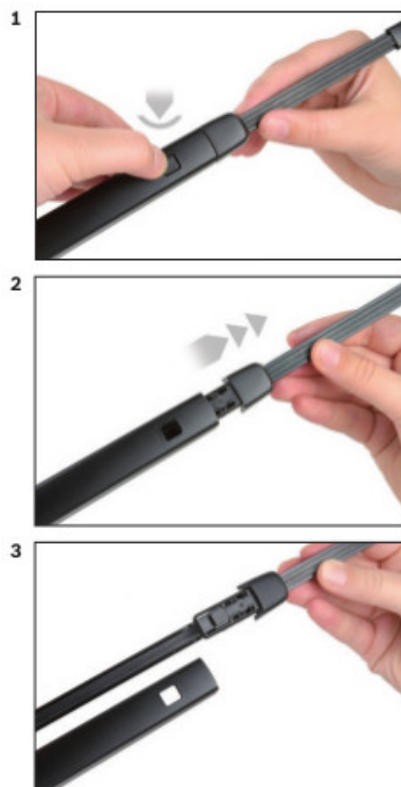

Zalety wycieraczek Bosch Rear :

- dokładne dopasowanie
- najwyższa jakość wykonania klasy Premium
- bezgłośniejsza praca
- czyszczenie bez smug
- długa żywotność
- łatwy montaż

BOSCH

Instrukcja montażu

Seite | Page 1/1

BOSCH

de Schnittstelle
en Interface
fr Connexion
es La conexión

de Demontage
en Remove the old blade
fr Démontage
es Desmontaje

de Montage
en Fit the new blade
fr Montage
es Montaje

Montaż wycieraczek Bosch na tylną szybę