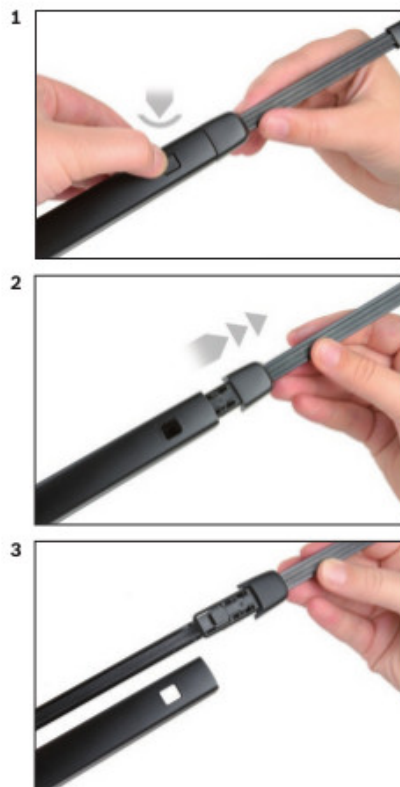

Zalety wycieraczek Bosch Rear :

- dokładne dopasowanie
- najwyższa jakość wykonania klasy Premium
- bezgłośna praca
- czyszczenie bez smug
- długa żywotność
- łatwy montaż

BOSCH

Instrukcja montażu

Seite | Page 1/1

BOSCH

de Schnittstelle
en Interface
fr Connexion
es La conexión

de Demontage
en Remove the old blade
fr Démontage
es Desmontaje

de Montage
en Fit the new blade
fr Montage
es Montaje

Montaż wycieraczek Bosch na tylną szybę