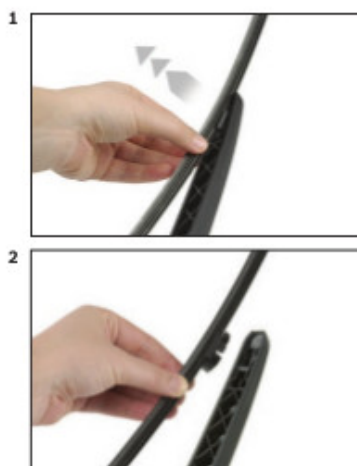

de Demontage
en Remove the old blade
fr Démontage
es Desmontaje