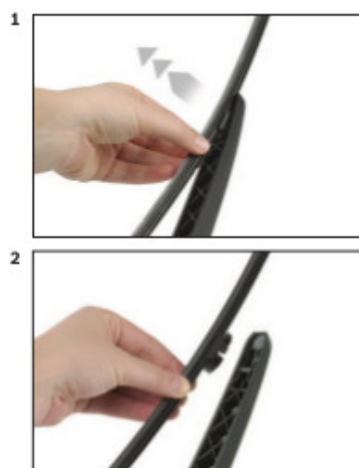

Zalety wycieraczek Bosch Rear :

- dokładne dopasowanie
- najwyższa jakość wykonania klasy Premium
- bezglębna praca
- czyszczenie bez smug
- długa żywotność
- łatwy montaż

BOSCH

Instrukcja montażu

Seite | Page 2/2

BOSCH

de Schnittstelle
en Interface
fr Connexion
es La conexión

de Demontage
en Remove the old blade
fr Démontage
es Desmontaje

de Montage
en Fit the new blade
fr Montage
es Montaje

Montaż wycieraczek Bosch na tylną szybę