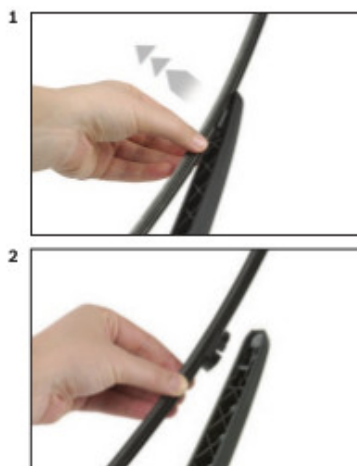

Zalety wycieraczek Bosch Rear :

- dokładne dopasowanie
- najwyższa jakość wykonania klasy Premium
- bezgłośna praca
- czyszczenie bez smug
- długa żywotność
- łatwy montaż

BOSCH

Instrukcja montażu

Seite | Page 2/2

BOSCH

de Schnittstelle
en Interface
fr Connexion
es La conexión

de Demontage
en Remove the old blade
fr Démontage
es Desmontaje

de Montage
en Fit the new blade
fr Montage
es Montaje

Montaż wycieraczek Bosch na tylną szybę