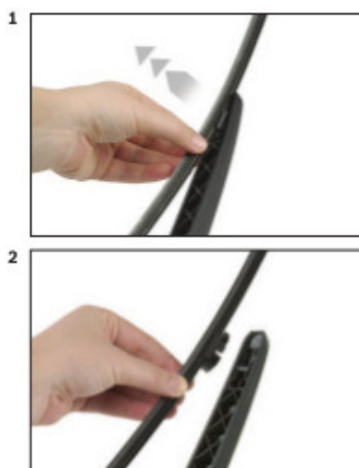

de Demontage
en Remove the old blade
fr Démontage
es Desmontaje