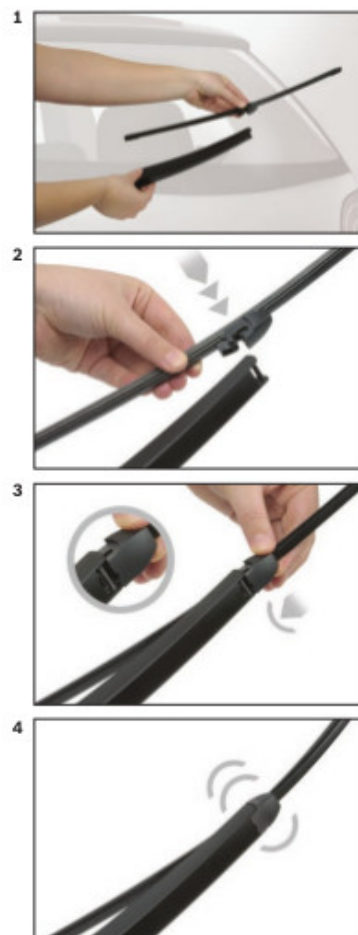

BOSCH

de Schnittstelle
en Interface
fr Connexion
es La conexión

de Demontage
en Remove the old blade
fr Démontage
es Desmontaje

de Montage
en Fit the new blade
fr Montage
es Montaje

de Schnittstelle
en Interface
fr Connexion
es La conexión