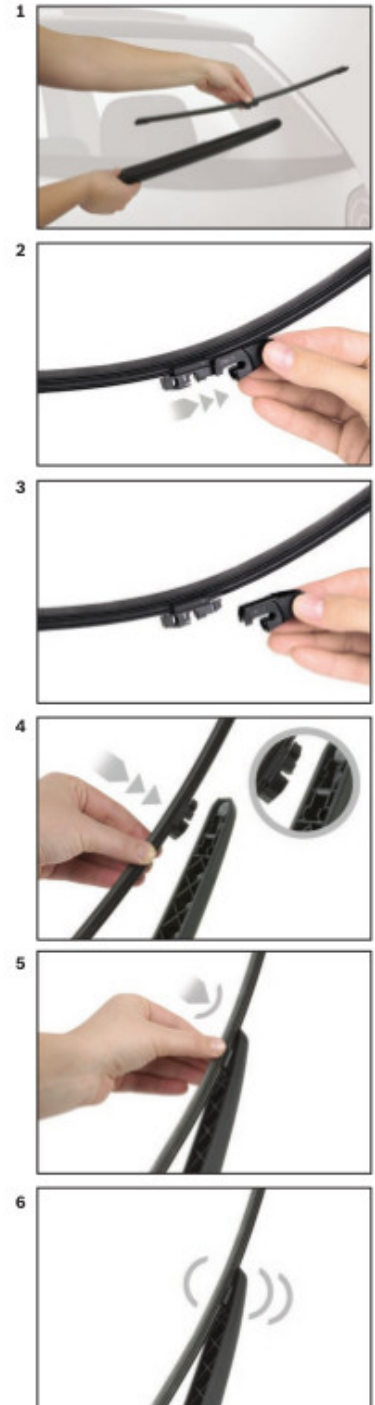

Opis produktu

Wycieraczka samochodowa na tylną szybę **Bosch Rear** do

BMW X5 G05

dla pojazdów wyprodukowanych od **10.2018** - >

długość pióra: **350 mm**

Wycieraczki tylnej szyby **Bosch Rear** wykonane są z najwyższej jakości materiałów. Nie są to wycieraczki uniwersalne ale **dedykowane** do konkretnego modelu auta. Posiadają właściwy rozmiar, kształt i adapter montażowy, co gwarantuje bezproblemową instalację.

Zalety wycieraczek Bosch Rear :

- dokładne dopasowanie
- najwyższa jakość wykonania klasy Premium
- bezglębna praca
- czyszczenie bez smug
- długa żywotność
- łatwy montaż

BOSCH

Instrukcja montażu

de Schnittstelle
en Interface
fr Connexion
es La conexión

de Demontage
en Remove the old blade
fr Démontage
es Desmontaje

de Montage
en Fit the new blade
fr Montage
es Montaje

Montaż wycieraczek Bosch na tylną szybę

Reklama TV