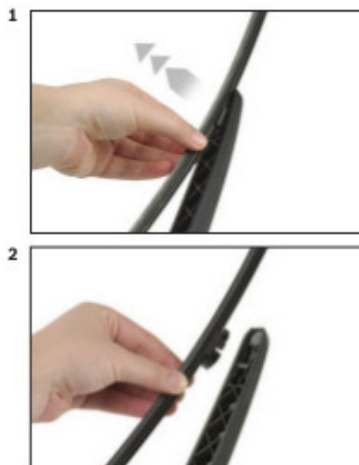

de Demontage
en Remove the old blade
fr Démontage
es Desmontaje