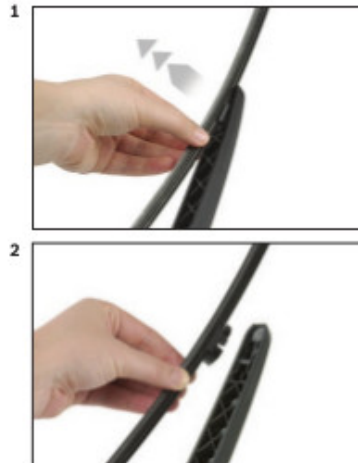

de Demontage
en Remove the old blade
fr Démontage
es Desmontaje