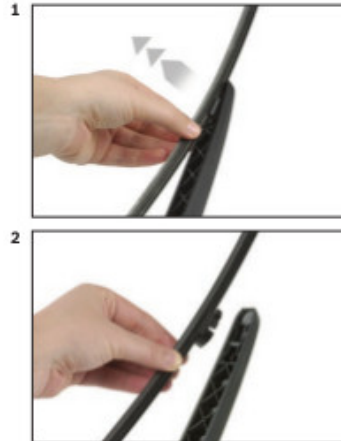

de Demontage
en Remove the old blade
fr Démontage
es Desmontaje