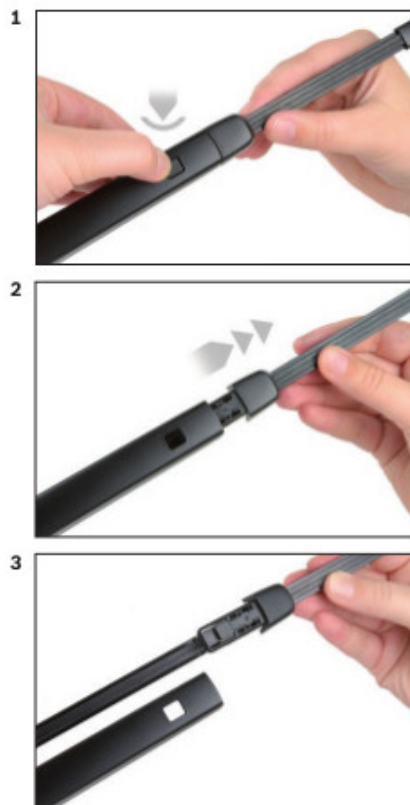

Opis produktu

Wycieraczka samochodowa na tylną szybę **Bosch Rear** do

CUPRA ATECA

dla pojazdów wyprodukowanych od **09.2018** ->

długość pióra: **280 mm**

Wycieraczki tylnej szyby **Bosch Rear** wykonane są z najwyższej jakości materiałów. Nie są to wycieraczki uniwersalne ale **dedykowane** do konkretnego modelu auta. Posiadają właściwy rozmiar, kształt i adapter montażowy, co gwarantuje bezproblemową instalację.

Zalety wycieraczek Bosch Rear :

- dokładne dopasowanie
- najwyższa jakość wykonania klasy Premium
- bezgłośna praca
- czyszczenie bez smug
- długa żywotność
- łatwy montaż

BOSCH

Instrukcja montażu

Seite | Page 1/1

BOSCH

de Schnittstelle
en Interface
fr Connexion
es La conexión

de Demontage
en Remove the old blade
fr Démontage
es Desmontaje

de Montage
en Fit the new blade
fr Montage
es Montaje

Montaż wycieraczek Bosch na tylną szybę