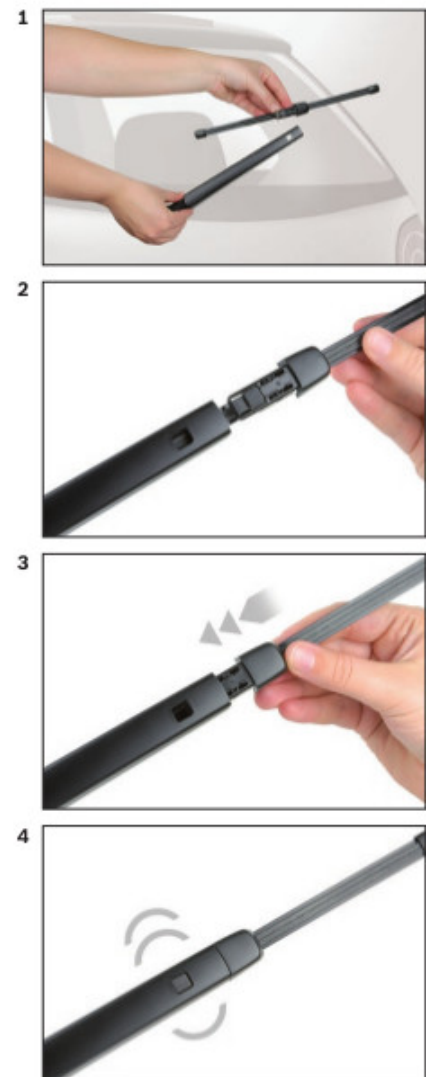

Opis produktu

Wycieraczka samochodowa na tylną szybę **Bosch Rear** do

CUPRA ATECA

dla pojazdów wyprodukowanych od **09.2018** ->

długość pióra: **280 mm**

Wycieraczki tylnej szyby **Bosch Rear** wykonane są z najwyższej jakości materiałów. Nie są to wycieraczki uniwersalne ale **dedykowane** do konkretnego modelu auta. Posiadają właściwy rozmiar, kształt i adapter montażowy, co gwarantuje bezproblemową instalację.

BOSCH

de Schnittstelle
en Interface
fr Connexion
es La conexión

de Demontage
en Remove the old blade
fr Démontage
es Desmontaje

de Montage
en Fit the new blade
fr Montage
es Montaje

Montaż wycieraczek Bosch na tylną szybę