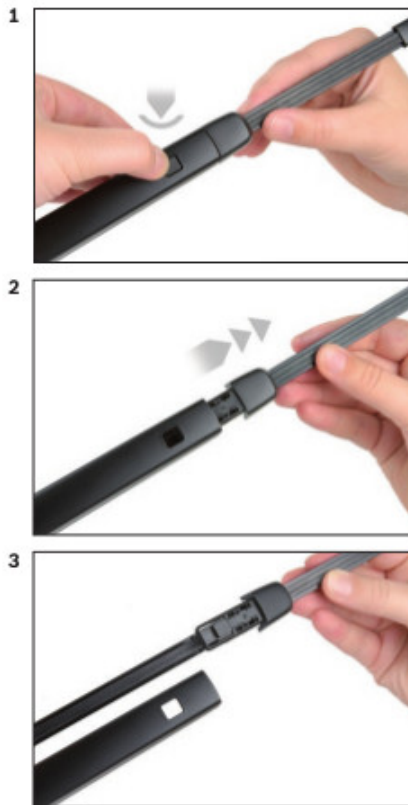

Opis produktu

Wycieraczka samochodowa na tylną szybę **Bosch Rear** do

CUPRA ATECA I

dla pojazdów wyprodukowanych w latach **09.2018 - 11.2022**

długość pióra: **280 mm**

Wycieraczki tylnej szyby **Bosch Rear** wykonane są z najwyższej jakości materiałów. Nie są to wycieraczki uniwersalne ale **dedykowane** do konkretnego modelu auta. Posiadają właściwy rozmiar, kształt i adapter montażowy, co gwarantuje bezproblemową instalację.

Zalety wycieraczek Bosch Rear :

- dokładne dopasowanie
- najwyższa jakość wykonania klasy Premium
- bezgłośna praca
- czyszczenie bez smug
- długa żywotność
- łatwy montaż

BOSCH

Instrukcja montażu

Seite | Page 1/1

BOSCH

de Schnittstelle
en Interface
fr Connexion
es La conexión

de Demontage
en Remove the old blade
fr Démontage
es Desmontaje

de Montage
en Fit the new blade
fr Montage
es Montaje

Montaż wycieraczek Bosch na tylną szybę