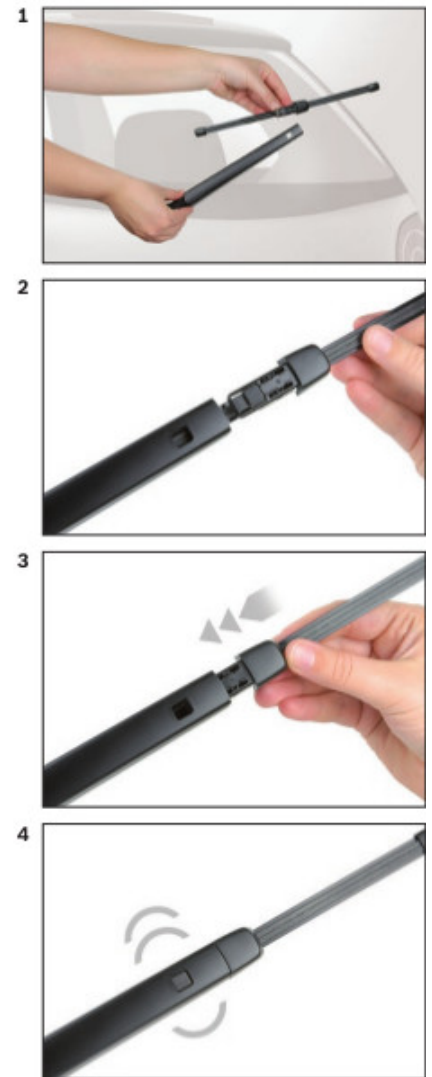

Opis produktu

Wycieraczka samochodowa na tylną szybę **Bosch Rear** do

CUPRA ATECA I

dla pojazdów wyprodukowanych w latach **09.2018 - 11.2022**

długość pióra: **280 mm**

Wycieraczki tylnej szyby **Bosch Rear** wykonane są z najwyższej jakości materiałów. Nie są to wycieraczki uniwersalne ale **dedykowane** do konkretnego modelu auta. Posiadają właściwy rozmiar, kształt i adapter montażowy, co gwarantuje bezproblemową instalację.

BOSCH

de Schnittstelle
en Interface
fr Connexion
es La conexión

de Demontage
en Remove the old blade
fr Démontage
es Desmontaje

de Montage
en Fit the new blade
fr Montage
es Montaje

Montaż wycieraczek Bosch na tylną szybę