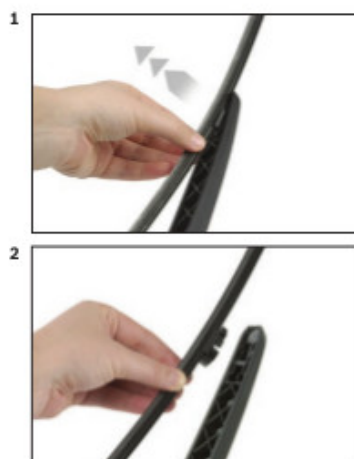

Zalety wycieraczek Bosch Rear :

- dokładne dopasowanie
- najwyższa jakość wykonania klasy Premium
- bezglębna praca
- czyszczenie bez smug
- długa żywotność
- łatwy montaż

BOSCH

Instrukcja montażu

de Schnittstelle
en Interface
fr Connexion
es La conexión

de Demontage
en Remove the old blade
fr Démontage
es Desmontaje

de Montage
en Fit the new blade
fr Montage
es Montaje

de Schnittstelle
en Interface
fr Connexion
es La conexión

de Demontage
en Remove the old blade
fr Démontage
es Desmontaje

de Montage
en Fit the new blade
fr Montage
es Montaje

Montaż wycieraczek Bosch na tylną szybę

Reklama TV