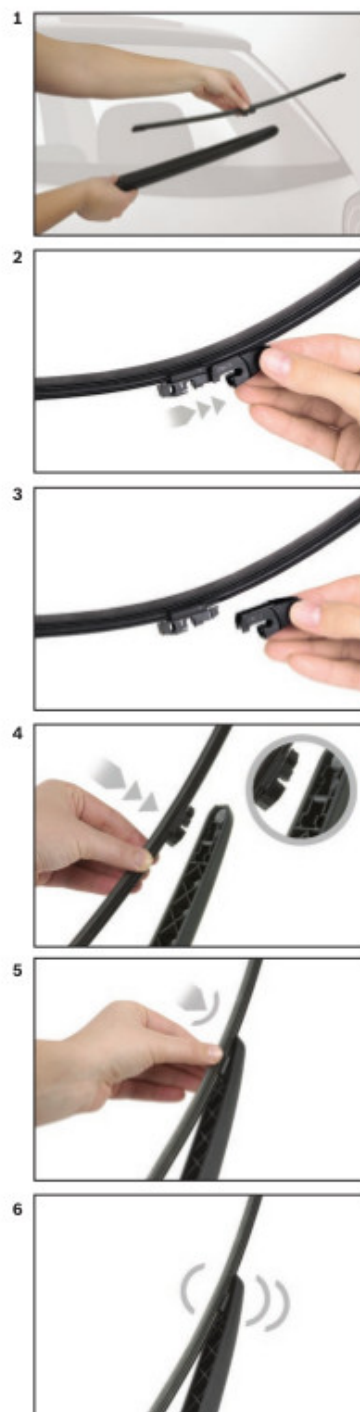

# Instrukcja montażu

Seite | Page 1/2

**BOSCH**

**de** Schnittstelle  
**en** Interface  
**fr** Connexion  
**es** La conexión

**de** Demontage  
**en** Remove the old blade  
**fr** Démontage  
**es** Desmontaje

**de** Montage  
**en** Fit the new blade  
**fr** Montage  
**es** Montaje

**de** Schnittstelle  
**en** Interface  
**fr** Connexion  
**es** La conexión

**de** Demontage  
**en** Remove the old blade  
**fr** Démontage  
**es** Desmontaje

**de** Montage  
**en** Fit the new blade  
**fr** Montage  
**es** Montaje

Montaż wycieraczek Bosch na tylną szybę

---

Reklama TV