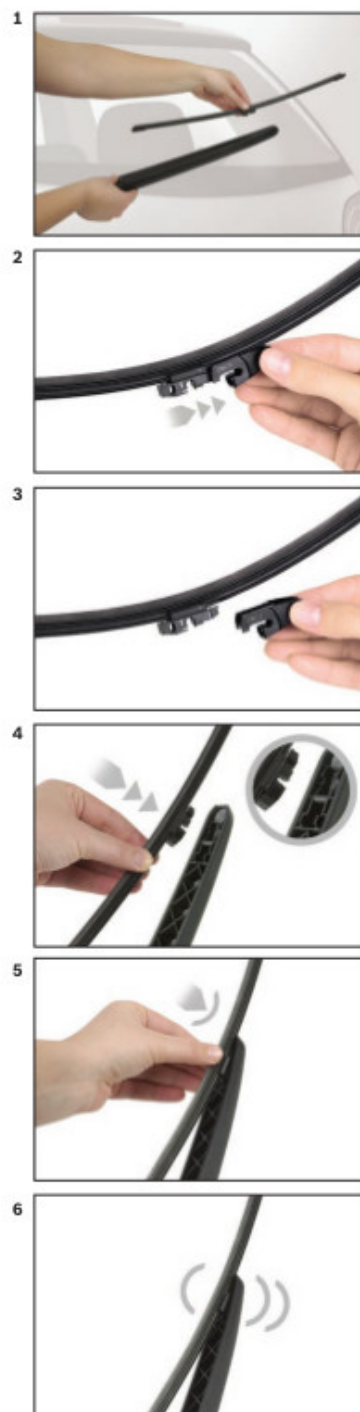

BOSCH

de Schnittstelle
en Interface
fr Connexion
es La conexión

de Demontage
en Remove the old blade
fr Démontage
es Desmontaje

de Montage
en Fit the new blade
fr Montage
es Montaje

de Schnittstelle
en Interface
fr Connexion
es La conexión

de Demontage
en Remove the old blade
fr Démontage
es Desmontaje

de Montage
en Fit the new blade
fr Montage
es Montaje

Montaż wycieraczek Bosch na tylną szybę

Reklama TV