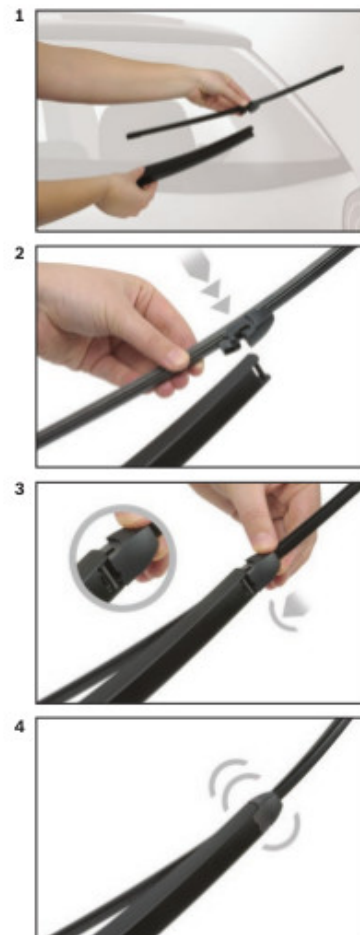

BOSCH

de Schnittstelle
en Interface
fr Connexion
es La conexión

de Demontage
en Remove the old blade
fr Démontage
es Desmontaje

de Montage
en Fit the new blade
fr Montage
es Montaje

de Schnittstelle
en Interface
fr Connexion
es La conexión