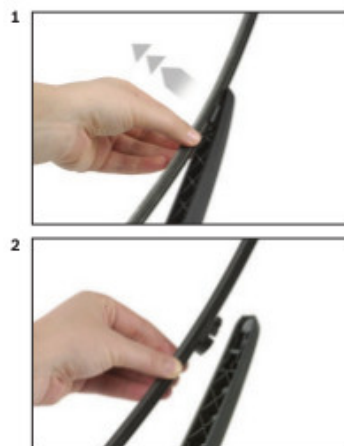

Opis produktu

Wycieraczka samochodowa na tylną szybę **Bosch Rear** do

FORD KA +

dla pojazdów wyprodukowanych od **07.2016** ->

długość pióra: **250 mm**

Wycieraczki tylnej szyby **Bosch Rear** wykonane są z najwyższej jakości materiałów. Nie są to wycieraczki uniwersalne ale **dedykowane** do konkretnego modelu auta. Posiadają właściwy rozmiar, kształt i adapter montażowy, co gwarantuje bezproblemową instalację.

Zalety wycieraczek Bosch Rear :

- dokładne dopasowanie
- najwyższa jakość wykonania klasy Premium
- bezgłośnie praca
- czyszczenie bez smug
- długa żywotność
- łatwy montaż

BOSCH

Instrukcja montażu

Seite | Page 1/1

BOSCH

de Schnittstelle
en Interface
fr Connexion
es La conexión

de Demontage
en Remove the old blade
fr Démontage
es Desmontaje

de Montage
en Fit the new blade
fr Montage
es Montaje

Montaż wycieraczek Bosch na tylną szybę