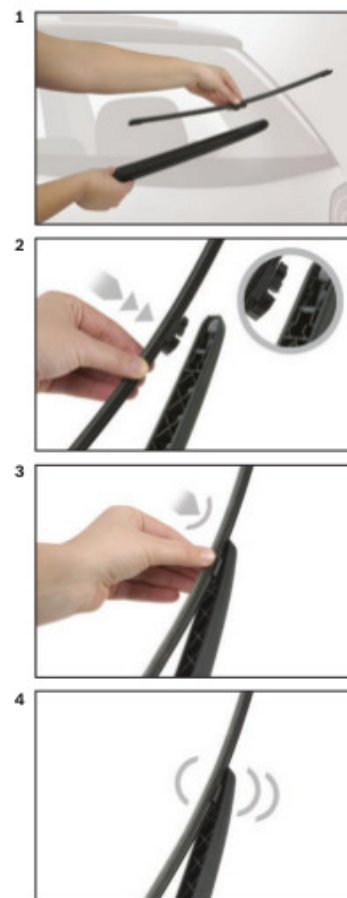

BOSCH

de Schnittstelle
en Interface
fr Connexion
es La conexión

de Demontage
en Remove the old blade
fr Démontage
es Desmontaje

de Montage
en Fit the new blade
fr Montage
es Montaje

Montaż wycieraczek Bosch na tylną szybę