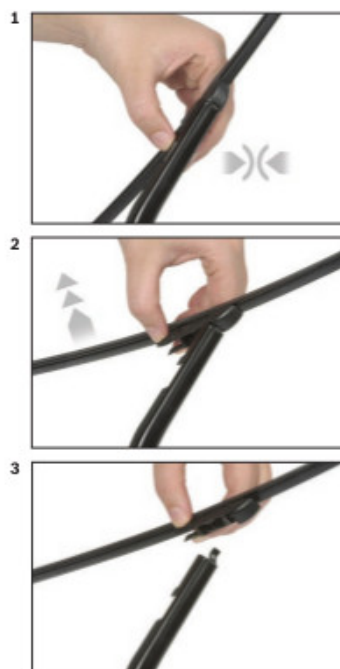

de Demontage
en Remove the old blade
fr Démontage
es Desmontaje