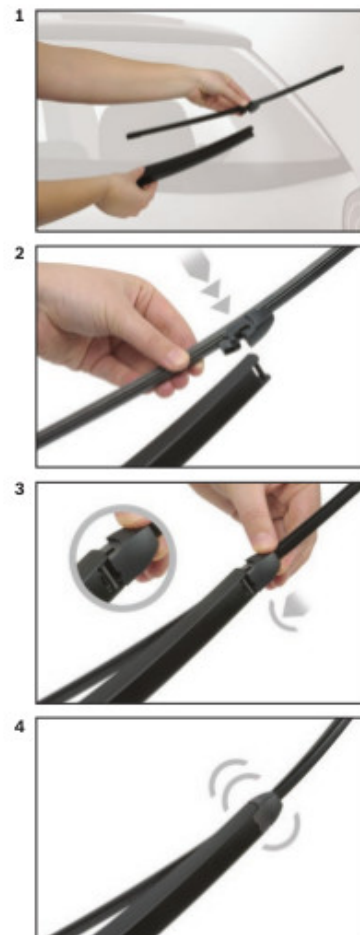

Opis produktu

Wycieraczka samochodowa na tylną szybę **Bosch Rear** do

FORD S-MAX

dla pojazdów wyprodukowanych od **07.2018** - >

długość pióra: **330 mm** *

*** przed montażem usunąć adapter**

Wycieraczki tylnej szyby **Bosch Rear** wykonane są z najwyższej jakości materiałów. Nie są to wycieraczki uniwersalne ale **dedykowane** do konkretnego modelu auta. Posiadają właściwy rozmiar, kształt i adapter montażowy, co gwarantuje bezproblemową instalację.

Zalety wycieraczek Bosch Rear :

- dokładne dopasowanie
- najwyższa jakość wykonania klasy Premium
- bezgłośna praca
- czyszczenie bez smug
- długa żywotność
- łatwy montaż

BOSCH

Instrukcja montażu

Seite | Page 1/2

BOSCH

de Schnittstelle
en Interface
fr Connexion
es La conexión

de Demontage
en Remove the old blade
fr Démontage
es Desmontaje

de Montage
en Fit the new blade
fr Montage
es Montaje

de Schnittstelle
en Interface
fr Connexion
es La conexión