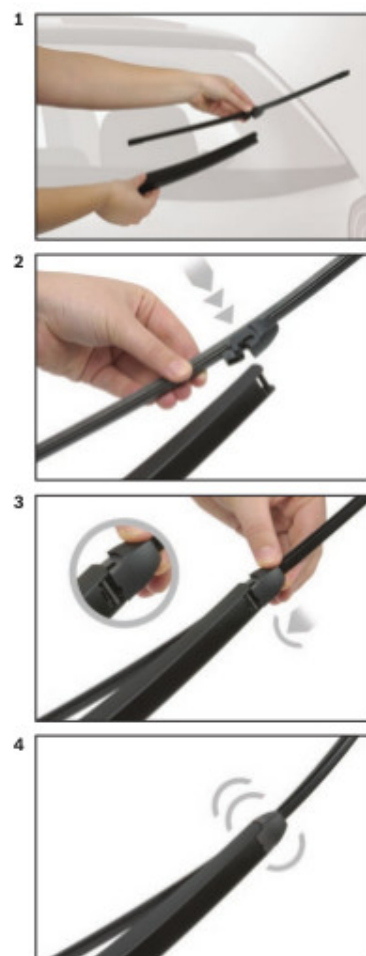

Opis produktu

Wycieraczka samochodowa na tylną szybę **Bosch Rear** do

FORD TOURNEO CONNECT

dla pojazdów wyprodukowanych od **02.2022** ->

długość pióra: **340 mm**

Wycieraczki tylnej szyby **Bosch Rear** wykonane są z najwyższej jakości materiałów. Nie są to wycieraczki uniwersalne ale **dedykowane** do konkretnego modelu auta. Posiadają właściwy rozmiar, kształt i adapter montażowy, co gwarantuje bezproblemową instalację.

BOSCH

de Schnittstelle
en Interface
fr Connexion
es La conexión

de Demontage
en Remove the old blade
fr Démontage
es Desmontaje

de Montage
en Fit the new blade
fr Montage
es Montaje

Montaż wycieraczek Bosch na tylną szybę