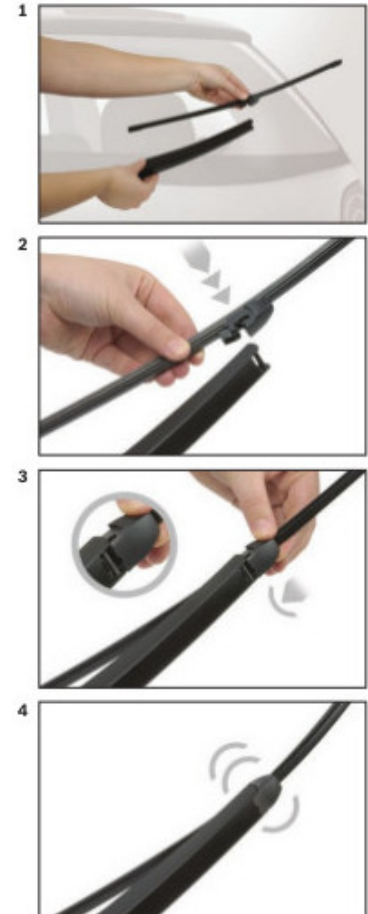

de Montage
en Fit the new blade
fr Montage
es Montaje