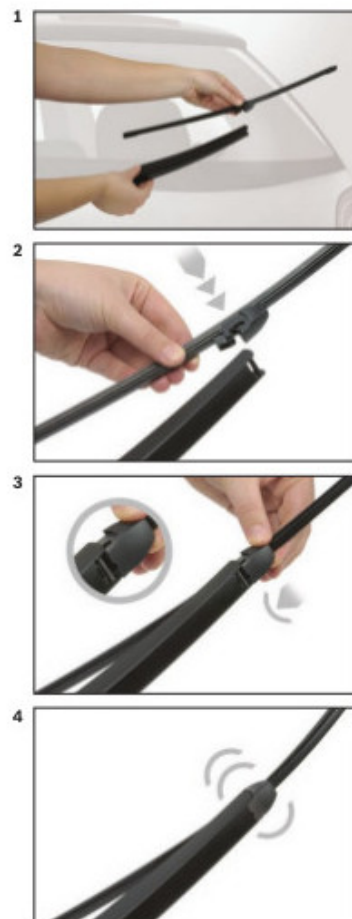

BOSCH

de Schnittstelle
en Interface
fr Connexion
es La conexión

de Demontage
en Remove the old blade
fr Démontage
es Desmontaje

de Montage
en Fit the new blade
fr Montage
es Montaje

de Schnittstelle
en Interface
fr Connexion
es La conexión