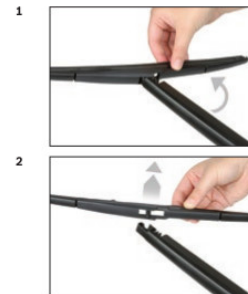

Seite | Page 1/1

BOSCH

de Schnittstelle
en Interface
fr Connexion
es La conexión

de Montage
en Fit the new blade
fr Montage
es Montaje

de Demontage
en Remove the old blade
fr Démontage
es Desmontaje

Robert Bosch GmbH
Auf der Breit 4
76227 Karlsruhe
Germany