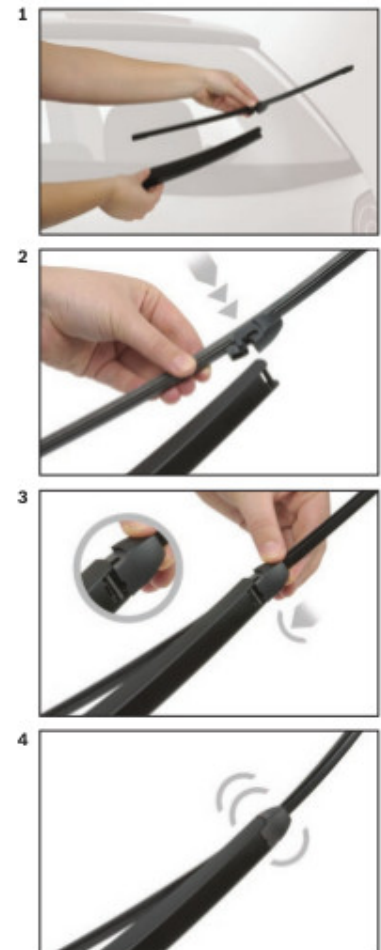

Opis produktu

Wycieraczka samochodowa na tylną szybę **Bosch Rear** do

KIA CEE'D SPORTS WAGON

(KOMBI)

dla pojazdów wyprodukowanych od **11.2018** ->

długość pióra: **300 mm**

Wycieraczki tylnej szyby **Bosch Rear** wykonane są z najwyższej jakości materiałów. Nie są to wycieraczki uniwersalne ale **dedykowane** do konkretnego modelu auta. Posiadają właściwy rozmiar, kształt i adapter montażowy, co gwarantuje bezproblemową instalację.

BOSCH

de Schnittstelle
en Interface
fr Connexion
es La conexión

de Demontage
en Remove the old blade
fr Démontage
es Desmontaje

de Montage
en Fit the new blade
fr Montage
es Montaje

Montaż wycieraczek Bosch na tylną szybę