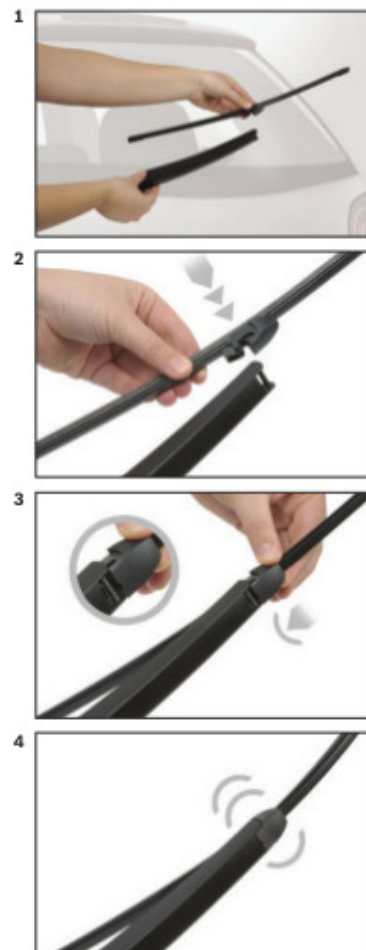

Opis produktu

Wycieraczka samochodowa na tylną szybę **Bosch Rear** do

KIA CEE'D SPORTS WAGON

(KOMBI)

dla pojazdów wyprodukowanych od **11.2018** ->

długość pióra: **300 mm**

Wycieraczki tylnej szyby **Bosch Rear** wykonane są z najwyższej jakości materiałów. Nie są to wycieraczki uniwersalne ale **dedykowane** do konkretnego modelu auta. Posiadają właściwy rozmiar, kształt i adapter montażowy, co gwarantuje bezproblemową instalację.

BOSCH

de Schnittstelle
en Interface
fr Connexion
es La conexión

de Demontage
en Remove the old blade
fr Démontage
es Desmontaje

de Montage
en Fit the new blade
fr Montage
es Montaje

Montaż wycieraczek Bosch na tylną szybę