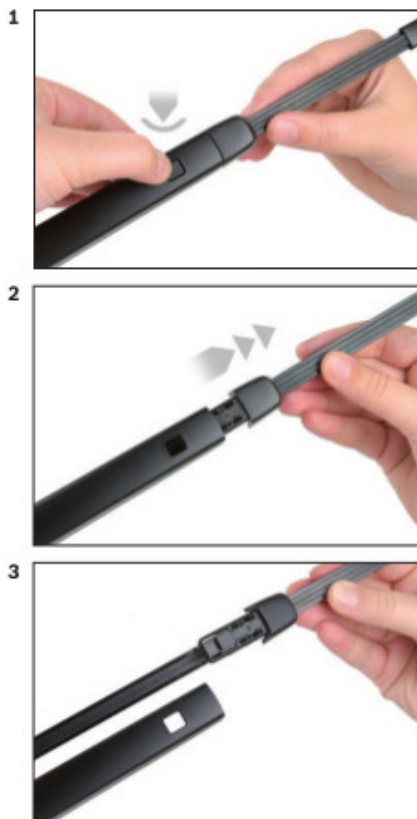

de Demontage
en Remove the old blade
fr Démontage
es Desmontaje