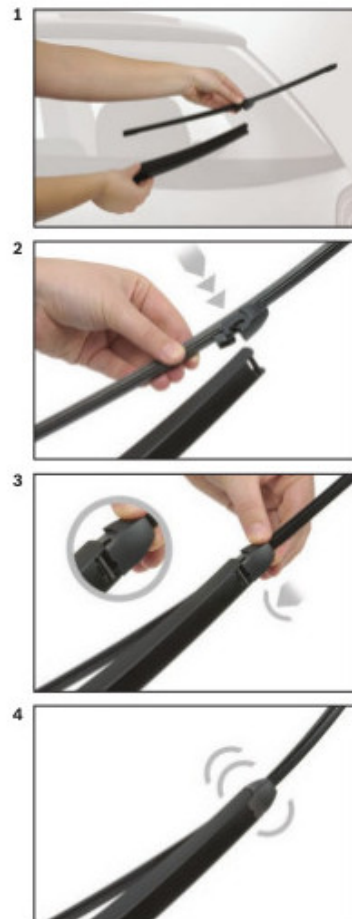

Opis produktu

Wycieraczka samochodowa na tylną szybę **Bosch Rear** do

KIA NIRO II

dla pojazdów wyprodukowanych od **01.2022** ->

długość pióra: **300 mm**

Wycieraczki tylnej szyby **Bosch Rear** wykonane są z najwyższej jakości materiałów. Nie są to wycieraczki uniwersalne ale **dedykowane** do konkretnego modelu auta. Posiadają właściwy rozmiar, kształt i adapter montażowy, co gwarantuje bezproblemową instalację.

BOSCH

de Schnittstelle
en Interface
fr Connexion
es La conexión

de Demontage
en Remove the old blade
fr Démontage
es Desmontaje

de Montage
en Fit the new blade
fr Montage
es Montaje

de Schnittstelle
en Interface
fr Connexion
es La conexión