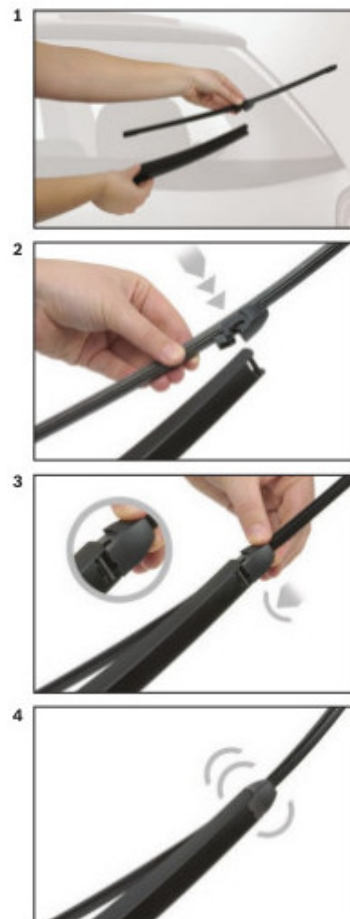

de Montage
en Fit the new blade
fr Montage
es Montaje