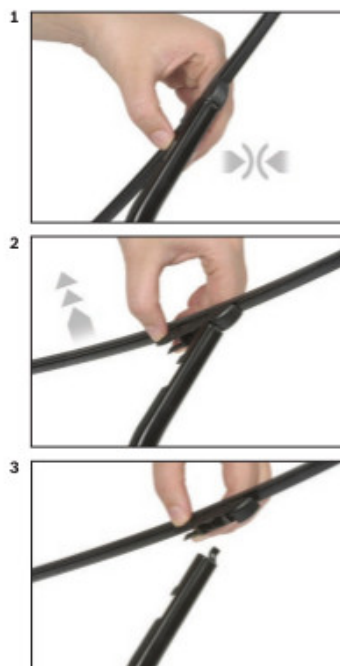

Zalety wycieraczek Bosch Rear :

- dokładne dopasowanie
- najwyższa jakość wykonania klasy Premium
- bezglębna praca
- czyszczenie bez smug
- długa żywotność
- łatwy montaż

BOSCH

Instrukcja montażu

Seite | Page 1/1

BOSCH

de Schnittstelle
en Interface
fr Connexion
es La conexión

de Demontage
en Remove the old blade
fr Démontage
es Desmontaje

de Montage
en Fit the new blade
fr Montage
es Montaje

Montaż wycieraczek Bosch na tylną szybę