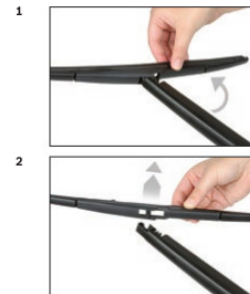

Seite | Page 1/1

BOSCH

de Schnittstelle
en Interface
fr Connexion
es La conexión

de Montage
en Fit the new blade
fr Montage
es Montaje

de Demontage
en Remove the old blade
fr Démontage
es Desmontaje

Robert Bosch GmbH
Auf der Breit 4
76227 Karlsruhe
Germany